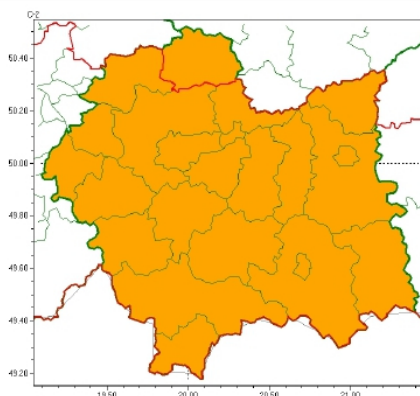

Ostrzeżenie meteorologiczne

Instytut Meteorologii i Gospodarki Wodnej - Państwowy Instytut Badawczy
Regionalne Biuro Prognoz Meteorologicznych w Krakowie
30-215 Kraków ul. Piotra Borowego 14
tel: 12-6398150, fax: 12-4251973
email: meteo.krakow@imgw.pl
www: www.imgw.pl

Zasięg ostrzeżeń w województwie

Opady marznące
2026-01-22 13:49

WOJEWÓDZTWO MAŁOPOLSKIE
OSTRZEŻENIA METEOROLOGICZNE ZBIORCZO NR 30
WYKAZ OBOWIĄZUJĄCYCH OSTRZEŻEŃ
o godz. 13:49 dnia 22.01.2026

Zjawisko/Stopień zagrożenia - Opady marznące/2Obszar (w nawiasie numer ostrzeżenia dla powiatu)
powiaty: bocheński(10), brzeski(9), chrzanowski(7), dąbrowski(9), gorlicki(15), krakowski(8), Kraków(8),
limanowski(13), myślenicki(10), nowosądecki(15), nowotarski(15), Nowy Sącz(14), olkuski(7),
oświęcimski(10), proszowicki(9), suski(12), tarnowski(9), Tarnów(9), tatrzański(14), wadowicki(11),
wielicki(8)