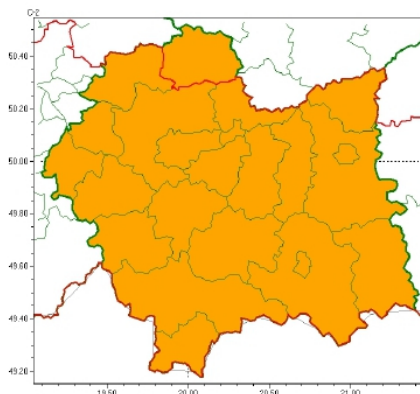

Ostrzeżenie meteorologiczne

Instytut Meteorologii i Gospodarki Wodnej - Państwowy Instytut Badawczy
Regionalne Biuro Prognoz Meteorologicznych w Krakowie
30-215 Kraków ul. Piotra Borowego 14
tel: 12-6398150, fax: 12-4251973
email: meteo.krakow@imgw.pl
www: www.imgw.pl

Zasięg ostrzeżeń w województwie

Opady marznące
2026-01-22 13:49

WOJEWÓDZTWO MAŁOPOLSKIE
OSTRZEŻENIA METEOROLOGICZNE ZBIORCZO NR 30
WYKAZ OBOWIĄZUJĄCYCH OSTRZEŻEŃ
o godz. 13:49 dnia 22.01.2026

Zjawisko/Stopień zagrożenia - Opady marznące/2Obszar (w nawiasie numerostrzeżenia dla powiatu) powiaty: bocheński(10), brzeski(9), chrzanowski(7), dąbrowski(9), gorlicki(15), krakowski(8), Kraków(8), limanowski(13), myślenicki(10), nowosądecki(15), nowotarski(15), Nowy Sącz(14), olkuski(7), oświęcimski(10), proszowicki(9), suski(12), tarnowski(9), Tarnów(9), tatrzański(14), wadowicki(11), wielicki(8)