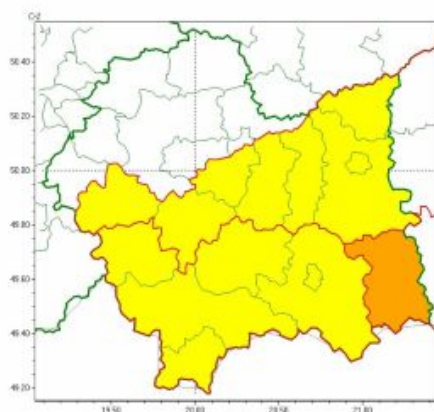

# Ostrzeżenie meteorologiczne

Instytut Meteorologii i Gospodarki Wodnej - Państwowy Instytut Badawczy  
**Regionalne Biuro Prognoz Meteorologicznych w Krakowie**  
30-215 Kraków ul. Piotra Borowego 14  
tel: 12-6398150, fax: 12-4251973  
email: meteo.krakow@imgw.pl  
www: www.imgw.pl

WB-I-6331.3.331.2025

Zasięg ostrzeżeń w województwie

Intensywne opady śniegu  
2025-11-20 11:40

**WOJEWÓDZTWO MAŁOPOLSKIE**  
**OSTRZEŻENIA METEOROLOGICZNE ZBIORCZO NR 272**  
**WYKAZ OBOWIĄZUJĄCYCH OSTRZEŻEŃ**  
**o godz. 11:40 dnia 20.11.2025**

**Zjawisko/Stopień zagrożenia:** Intensywne opady śniegu/1

**Obszar:** (w nawiasie numer ostrzeżenia dla powiatu) powiaty: bocheński(99), brzeski(97), dąbrowski(98), myślenicki(102), tarnowski(101), Tarnów(100), wadowicki(104), wielicki(98)