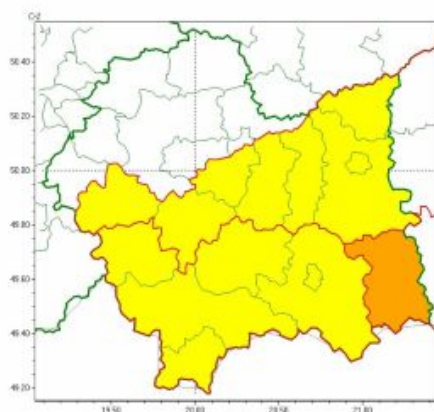

OFICJALNY PORTAL
GMINY BRZESKO

Data publikacji: 20.11.2025

Ostrzeżenie meteorologiczne

Instytut Meteorologii i Gospodarki Wodnej - Państwowy Instytut Badawczy
Regionalne Biuro Prognoz Meteorologicznych w Krakowie
30-215 Kraków ul. Piotra Borowego 14
tel: 12-6398150, fax: 12-4251973
email: meteo.krakow@imgw.pl
www: www.imgw.pl

WB-I-6331.3.331.2025

Zasięg ostrzeżeń w województwie

Intensywne opady śniegu
2025-11-20 11:40

WOJEWÓDZTWO MAŁOPOLSKIE
OSTRZEŻENIA METEOROLOGICZNE ZBIORCZO NR 272
WYKAZ OBOWIĄZUJĄCYCH OSTRZEŻEŃ
o godz. 11:40 dnia 20.11.2025

Zjawisko/Stopień zagrożenia: Intensywne opady śniegu/1

Obszar: (w nawiasie numer ostrzeżenia dla powiatu) powiaty: bocheński(99), brzeski(97), dąbrowski(98), myślenicki(102), tarnowski(101), Tarnów(100), wadowicki(104), wielicki(98)

Ważność: od godz. 05:00 dnia 21.11.2025 do godz. 20:00 dnia 21.11.2025

Prawdopodobieństwo 70%

Przebieg: Prognozowane są opady śniegu, przejściowo o natężeniu umiarkowanym, powodujące przyrost pokrywy śnieżnej o 10 cm do 15 cm.