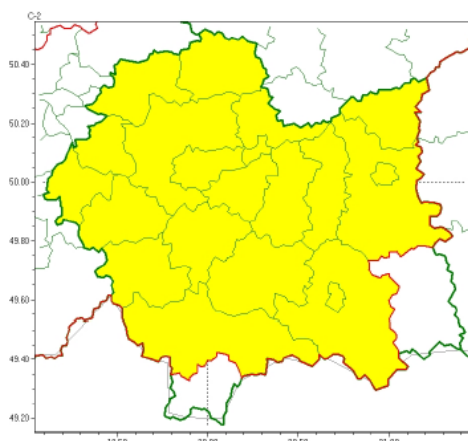

OFICJALNY PORTAL
GMINY BRZESKO

Data publikacji: 08.11.2025

Uwaga - gęsta mgła

Instytut Meteorologii i Gospodarki Wodnej - Państwowy Instytut Badawczy
Regionalne Biuro Prognoz Meteorologicznych w Krakowie
30-215 Kraków ul. Piotra Borowego 14
tel: 12-6398150, fax: 12-4251973
email: meteo.krakow@imgw.pl
www: www.imgw.pl

Zasięg ostrzeżeń w województwie

Gęsta mgła
2025-11-08 18:57

WOJEWÓDZTWO MAŁOPOLSKIE
OSTRZEŻENIA METEOROLOGICZNE ZBIORCZO NR 266
WYKAZ OBOWIĄZUJĄCYCH OSTRZEŻEŃ
o godz. 18:57 dnia 08.11.2025

Ważność: od godz. 20:00 dnia 08.11.2025 do godz. 09:00 dnia 09.11.2025

Prawdopodobieństwo: 80%

Przebieg: Prognozuje się gęste mgły, w zasięgu których widzialność może miejscami będzie poniżej 200 m.

SMS IMGW-PIB OSTRZEGA: MGŁA/1 małopolskie (20 powiatów) od 20:00/08.11 do 09:00/09.11.2025

widzialność 200 m.

Dotyczy powiatów: bocheński, brzeski, chrzanowski, dąbrowski, krakowski, Kraków, limanowski, miechowski, myślenicki, nowosądecki, nowotarski, Nowy Sącz, olkuski, oświęcimski, proszowicki, suski, tarnowski, Tarnów, wadowicki i wielicki.