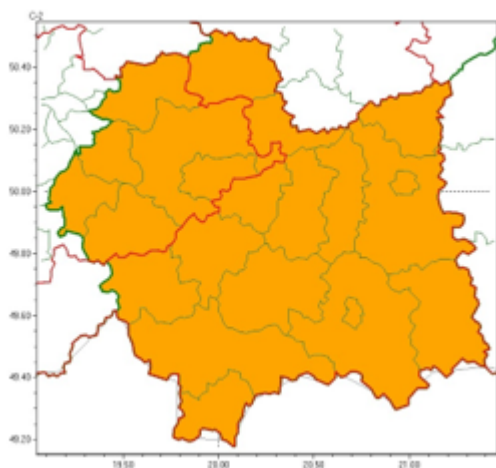

WOJEWÓDZTWO MAŁOPOLSKIE OSTRZEŻENIA METEOROLOGICZNE ZBIORCZO NR 154

WB-I-6331.3.164.2025

Instytut Meteorologii i Gospodarki Wodnej - Państwowy Instytut Badawczy
Regionalne Biuro Prognoz Meteorologicznych w Krakowie
30-215 Kraków ul. Piotra Borowego 14
tel: 12-6398150, fax: 12-4251973
email: meteo.krakow@imgw.pl www:
www.imgw.pl

Zasięg ostrzeżeń w województwie

Burze
2025-06-26 12:00

Upał
2025-06-26 12:00

Zjawisko/Stopień zagrożenia

Burze/2

Obszar (w nawiasie numer ostrzeżenia dla powiatu)

powiaty: bocheński(56), brzeski(54), chrzanowski(54), dąbrowski(56), gorlicki(87), krakowski(58), Kraków(57), limanowski(74), miechowski(56), myślenicki(62), nowosądecki(87), nowotarski(90), Nowy Sącz(75), olkuski(55), oświęcimski(55), proszowicki(57), suski(76), tarnowski(55), Tarnów(54), tatrzański(86), wadowicki(61), wielicki(55)

Ważność

od godz. 21:00 dnia 26.06.2025 do godz. 05:00 dnia 27.06.2025

Prawdopodobieństwo

80%

Przebieg

Prognozowane są burze, którym miejscami będą towarzyszyć bardzo silne opady deszczu od 35 mm do 50 mm, oraz porywy wiatru do 90 km/h, lokalnie około 100 km/h. Lokalnie grad.