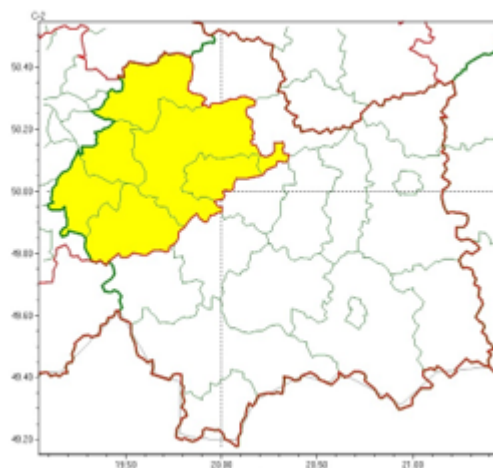

Zasięg ostrzeżeń w województwie

Burze
2025-06-26 12:00

Upał
2025-06-26 12:00

Zjawisko/Stopień zagrożenia

Burze/2

Obszar (w nawiasie numer ostrzeżenia dla powiatu)

powiaty: bocheński(56), brzeski(54), chrzanowski(54), dąbrowski(56), gorlicki(87), krakowski(58), Kraków(57), limanowski(74), miechowski(56), myślenicki(62), nowosądecki(87), nowotarski(90), Nowy Sącz(75), olkuski(55), oświęcimski(55), proszowicki(57), suski(76), tarnowski(55), Tarnów(54), tatrzański(86), wadowicki(61), wielicki(55)

Ważność

od godz. 21:00 dnia 26.06.2025 do godz. 05:00 dnia 27.06.2025

Prawdopodobieństwo

80%

Przebieg

Prognozowane są burze, którym miejscami będą towarzyszyć bardzo silne opady deszczu od 35 mm do 50 mm, oraz porywy wiatru do 90 km/h, lokalnie około 100 km/h. Lokalnie grad.