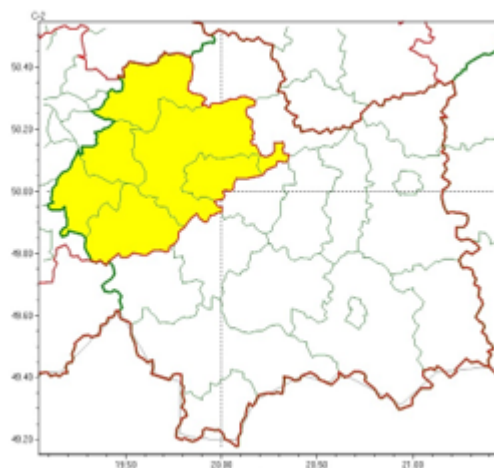

Zasięg ostrzeżeń w województwie

Burze
2025-06-26 12:00

Upał
2025-06-26 12:00

Zjawisko/Stopień zagrożenia

Burze/2

Obszar (w nawiasie numer ostrzeżenia dla powiatu)

powiaty: bocheński(56), brzeski(54), chrzanowski(54), dąbrowski(56), gorlicki(87), krakowski(58), Kraków(57), limanowski(74), miechowski(56), myślenicki(62), nowosądecki(87), nowotarski(90), Nowy Sącz(75), olkuski(55), oświęcimski(55), proszowicki(57), suski(76), tarnowski(55), Tarnów(54), tatrzański(86), wadowicki(61), wielicki(55)

Ważność

od godz. 21:00 dnia 26.06.2025 do godz. 05:00 dnia 27.06.2025

Prawdopodobieństwo

80%

Przebieg

Prognozowane są burze, którym miejscami będą towarzyszyć bardzo silne opady deszczu od 35 mm do 50 mm, oraz porywy wiatru do 90 km/h, lokalnie około 100 km/h. Lokalnie grad.