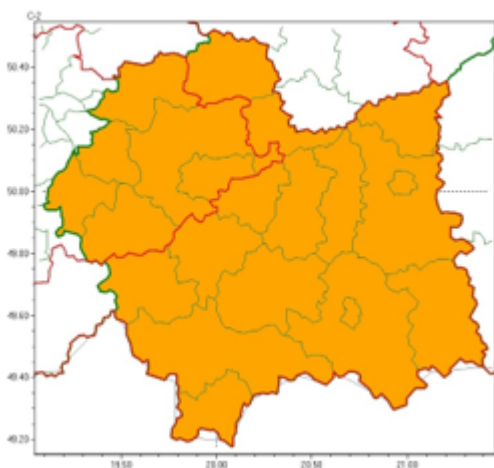

WOJEWÓDZTWO MAŁOPOLSKIE OSTRZEŻENIA METEOROLOGICZNE ZBIORCZO NR 154

WB-I-6331.3.164.2025

Instytut Meteorologii i Gospodarki Wodnej - Państwowy Instytut Badawczy
Regionalne Biuro Prognoz Meteorologicznych w Krakowie
30-215 Kraków ul. Piotra Borowego 14
tel: 12-6398150, fax: 12-4251973
email: meteo.krakow@imgw.pl www:
www.imgw.pl

Zasięg ostrzeżeń w województwie

Burze
2025-06-26 12:00

Upał
2025-06-26 12:00

Zjawisko/Stopień zagrożenia

Burze/2

Obszar (w nawiasie numer ostrzeżenia dla powiatu)

powiaty: bocheński(56), brzeski(54), chrzanowski(54), dąbrowski(56), gorlicki(87), krakowski(58), Kraków(57), limanowski(74), miechowski(56), myślenicki(62), nowosądecki(87), nowotarski(90), Nowy Sącz(75), olkuski(55), oświęcimski(55), proszowicki(57), suski(76), tarnowski(55), Tarnów(54), tatrzański(86), wadowicki(61), wielicki(55)

Ważność

od godz. 21:00 dnia 26.06.2025 do godz. 05:00 dnia 27.06.2025

Prawdopodobieństwo

80%

Przebieg

Prognozowane są burze, którym miejscami będą towarzyszyć bardzo silne opady deszczu od 35 mm do 50 mm, oraz porywy wiatru do 90 km/h, lokalnie około 100 km/h. Lokalnie grad.