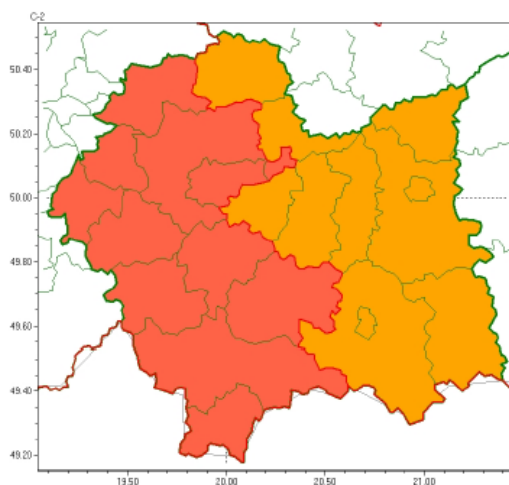

OFICJALNY PORTAL
GMINY BRZESKO

Data publikacji: 24.04.2025

UWAGA ! BURZE

Instytut Meteorologii i Gospodarki Wodnej - Państwowy Instytut Badawczy
Regionalne Biuro Prognoz Meteorologicznych w Krakowie
30-215 Kraków ul. Piotra Borowego 14
tel: 12-6398150, fax: 12-4251973
email: meteo.krakow@imgw.pl
www: [www: www.imgw.pl](http://www.imgw.pl)

Zasięg ostrzeżeń w województwie

Burze
2025-04-24 05:35

Obszar (w nawiasie numer ostrzeżenia dla powiatu)

powiaty: bocheński(37), brzeski(35), dąbrowski(37), gorlicki(54), miechowski(38), nowosądecki(55), Nowy Sącz(49), proszowicki(40), tarnowski(35), Tarnów(34), wielicki(37)

Ważność od godz. 13:00 dnia 24.04.2025 do godz. 01:00 dnia 25.04.2025

Prawdopodobieństwo 75%

Przebieg Prognozowane są burze, którym miejscami będą towarzyszyć bardzo silne opady deszczu do 40 mm, lokalnie do 50 mm oraz porywy wiatru do 70 km/h. Lokalnie grad.