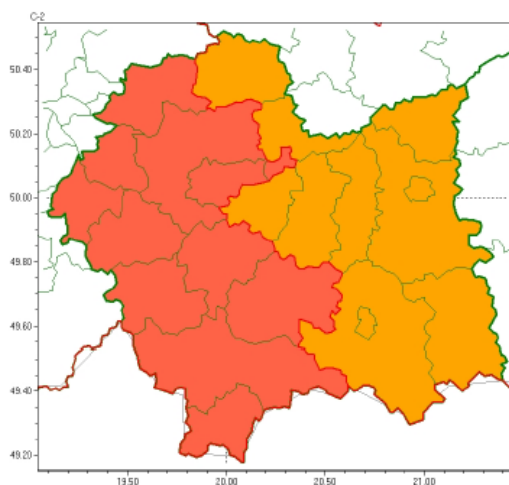

**OFICJALNY PORTAL
GMINY BRZESKO**

Data publikacji: 24.04.2025

UWAGA ! BURZE

Instytut Meteorologii i Gospodarki Wodnej - Państwowy Instytut Badawczy
Regionalne Biuro Prognoz Meteorologicznych w Krakowie
30-215 Kraków ul. Piotra Borowego 14
tel: 12-6398150, fax: 12-4251973
email: meteo.krakow@imgw.pl
www: www.imgw.pl

Zasięg ostrzeżeń w województwie

Burze
2025-04-24 05:35

Obszar (w nawiasie numer ostrzeżenia dla powiatu)

powiaty: bocheński(37), brzeski(35), dąbrowski(37), gorlicki(54), miechowski(38), nowosądecki(55), Nowy Sącz(49), proszowicki(40), tarnowski(35), Tarnów(34), wielicki(37)

Ważność od godz. 13:00 dnia 24.04.2025 do godz. 01:00 dnia 25.04.2025

Prawdopodobieństwo 75%

Przebieg Prognozowane są burze, którym miejscami będą towarzyszyć bardzo silne opady deszczu do 40 mm, lokalnie do 50 mm oraz porywy wiatru do 70 km/h. Lokalnie grad.