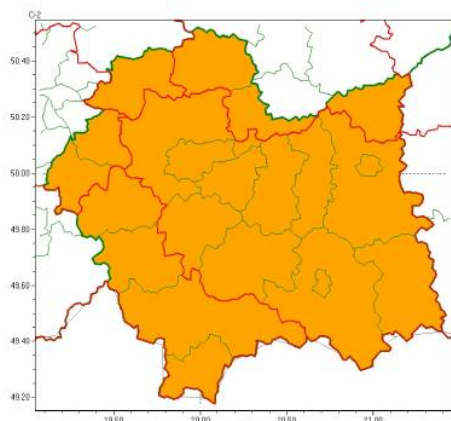

OFICJALNY PORTAL
GMINY BRZESKO

Data publikacji: 12.07.2024

WOJEWÓDZTWO MAŁOPOLSKIE OSTRZEŻENIA METEOROLOGICZNE

Instytut Meteorologii i Gospodarki Wodnej - Państwowy Instytut Badawczy
Biuro Prognoz Meteorologicznych w Krakowie
30-215 Kraków ul. Piotra Borowego 14
tel: 12-6398150, fax: 12-4251973
email: meteo.krakow@imgw.pl
www: www.imgw.pl

Zasięg ostrzeżeń w województwie

Burze
2024-07-12 05:30

Upał
2024-07-12 05:30

**WOJEWÓDZTWO MAŁOPOLSKIE
OSTRZEŻENIA METEOROLOGICZNE ZBIORCZO NR 234
WYKAZ OBOWIĄZUJĄCYCH OSTRZEŻEŃ
o godz. 05:30 dnia 12.07.2024**

Zasięg ostrzeżeń w województwie

**WOJEWÓDZTWO MAŁOPOLSKIE
 OSTRZEŻENIA METEOROLOGICZNE ZBIORCZO NR 234
 WYKAZ OBOWIĄZUJĄCYCH OSTRZEŻEŃ
 o godz. 05:30 dnia 12.07.2024**

Zjawisko/Stopień zagroż	Burze/2
Obszar (w nawiasie numer)	powiaty: dąbrowski(85), miechowski(83), olkuski(83), proszowicki(82)
Ważność	od godz. 14:00 dnia 12.07.2024 do godz. 03:00 dnia 13.07.2024
Prawdopodobieństwo	85%
Przebieg	Prognozowane są burze, którym miejscami będą towarzyszyć bardzo silne opady deszczu od 35
SMS	IMGW-PIB OSTRZEGA: BURZE/2 małopolskie (4 powiaty) od 14:00/12.07 do 03:00/13.07.2024 deszcz 50 mm, porywy 115 km/h, grad. Dotyczy powiatów: dąbrowski,
RSO	Woj. małopolskie (4 powiaty), IMGW-PIB wydał ostrzeżenie drugiego stopnia o burza
Uwagi	Brak.
Zjawisko/Stopień zagroż	Burze/2
Obszar (w nawiasie numer ostrzeżenia dla)	powiaty: bocheński(82), brzeski(83), chrzanowski(84), gorlicki(102), krakowski(83), Kraków(84), limanowski(101), myślenicki(94), nowosądecki(112), nowotarski(116), Nowy
Ważność	od godz. 12:00 dnia 12.07.2024 do godz. 02:00 dnia 13.07.2024
Prawdopodobieństwo	80%