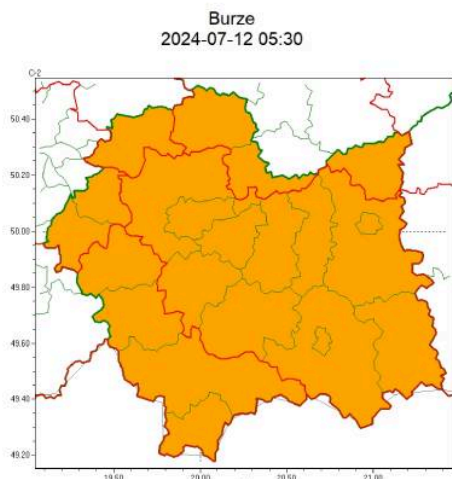

Zasięg ostrzeżeń w województwie

Burze
2024-07-12 05:30

Upał
2024-07-12 05:30

**WOJEWÓDZTWO MAŁOPOLSKIE
OSTRZEŻENIA METEOROLOGICZNE ZBIORCZO NR 234
WYKAZ OBOWIĄZUJĄCYCH OSTRZEŻEŃ
o godz. 05:30 dnia 12.07.2024**

Zasięg ostrzeżeń w województwie

**WOJEWÓDZTWO MAŁOPOLSKIE
 OSTRZEŻENIA METEOROLOGICZNE ZBIORCZO NR 234
 WYKAZ OBOWIĄZUJĄCYCH OSTRZEŻEŃ
 o godz. 05:30 dnia 12.07.2024**

Zjawisko/Stopień zagroż	Burze/2
Obszar (w nawiasie numer)	powiaty: dąbrowski(85), miechowski(83), olkuski(83), proszowicki(82)
Ważność	od godz. 14:00 dnia 12.07.2024 do godz. 03:00 dnia 13.07.2024
Prawdopodobieństwo	85%
Przebieg	Prognozowane są burze, którym miejscami będą towarzyszyć bardzo silne opady deszczu od 35
SMS	IMGW-PIB OSTRZEGA: BURZE/2 małopolskie (4 powiaty) od 14:00/12.07 do 03:00/13.07.2024 deszcz 50 mm, porywy 115 km/h, grad. Dotyczy powiatów: dąbrowski,
RSO	Woj. małopolskie (4 powiaty), IMGW-PIB wydał ostrzeżenie drugiego stopnia o burza
Uwagi	Brak.
Zjawisko/Stopień zagroż	Burze/2
Obszar (w nawiasie numer ostrzeżenia dla)	powiaty: bocheński(82), brzeski(83), chrzanowski(84), gorlicki(102), krakowski(83), Kraków(84), limanowski(101), myślenicki(94), nowosądecki(112), nowotarski(116), Nowy
Ważność	od godz. 12:00 dnia 12.07.2024 do godz. 02:00 dnia 13.07.2024
Prawdopodobieństwo	80%