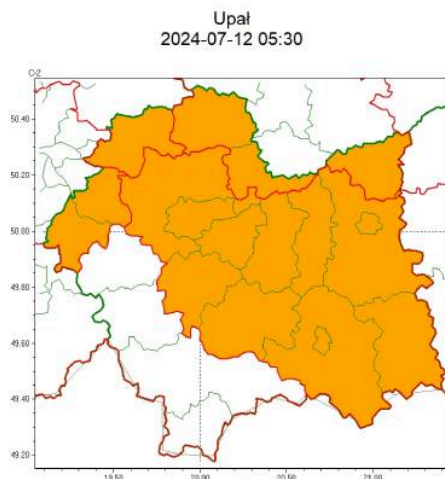

Zasięg ostrzeżeń w województwie

Burze
2024-07-12 05:30

Upał
2024-07-12 05:30

**WOJEWÓDZTWO MAŁOPOLSKIE
OSTRZEŻENIA METEOROLOGICZNE ZBIORCZO NR 234
WYKAZ OBOWIĄZUJĄCYCH OSTRZEŻEŃ
o godz. 05:30 dnia 12.07.2024**

Zasięg ostrzeżeń w województwie

**WOJEWÓDZTWO MAŁOPOLSKIE
 OSTRZEŻENIA METEOROLOGICZNE ZBIORCZO NR 234
 WYKAZ OBOWIĄZUJĄCYCH OSTRZEŻEŃ
 o godz. 05:30 dnia 12.07.2024**

Zjawisko/Stopień zagroż	Burze/2
Obszar (w nawiasie numer)	powiaty: dąbrowski(85), miechowski(83), olkuski(83), proszowicki(82)
Ważność	od godz. 14:00 dnia 12.07.2024 do godz. 03:00 dnia 13.07.2024
Prawdopodobieństwo	85%
Przebieg	Prognozowane są burze, którym miejscami będą towarzyszyć bardzo silne opady deszczu od 35
SMS	IMGW-PIB OSTRZEGA: BURZE/2 małopolskie (4 powiaty) od 14:00/12.07 do 03:00/13.07.2024 deszcz 50 mm, porywy 115 km/h, grad. Dotyczy powiatów: dąbrowski,
RSO	Woj. małopolskie (4 powiaty), IMGW-PIB wydał ostrzeżenie drugiego stopnia o burza
Uwagi	Brak.
Zjawisko/Stopień zagroż	Burze/2
Obszar (w nawiasie numer ostrzeżenia dla)	powiaty: bocheński(82), brzeski(83), chrzanowski(84), gorlicki(102), krakowski(83), Kraków(84), limanowski(101), myślenicki(94), nowosądecki(112), nowotarski(116), Nowy
Ważność	od godz. 12:00 dnia 12.07.2024 do godz. 02:00 dnia 13.07.2024
Prawdopodobieństwo	80%