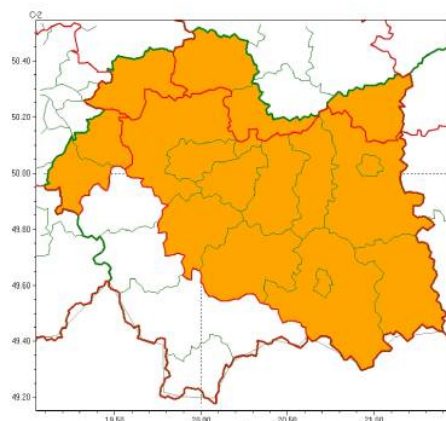

OFICJALNY PORTAL
GMINY BRZESKO

Data publikacji: 12.07.2024

WOJEWÓDZTWO MAŁOPOLSKIE OSTRZEŻENIA METEOROLOGICZNE

Instytut Meteorologii i Gospodarki Wodnej - Państwowy Instytut Badawczy
Biuro Prognoz Meteorologicznych w Krakowie
30-215 Kraków ul. Piotra Borowego 14
tel: 12-6398150, fax: 12-4251973
email: meteo.krakow@imgw.pl
www: www.imgw.pl

Zasięg ostrzeżeń w województwie

Burze
2024-07-12 05:30

Upał
2024-07-12 05:30

**WOJEWÓDZTWO MAŁOPOLSKIE
OSTRZEŻENIA METEOROLOGICZNE ZBIORCZO NR 234
WYKAZ OBOWIĄZUJĄCYCH OSTRZEŻEŃ
o godz. 05:30 dnia 12.07.2024**

Zasięg ostrzeżeń w województwie

**WOJEWÓDZTWO MAŁOPOLSKIE
 OSTRZEŻENIA METEOROLOGICZNE ZBIORCZO NR 234
 WYKAZ OBOWIĄZUJĄCYCH OSTRZEŻEŃ
 o godz. 05:30 dnia 12.07.2024**

Zjawisko/Stopień zagroż	Burze/2
Obszar (w nawiasie numer)	powiaty: dąbrowski(85), miechowski(83), olkuski(83), proszowicki(82)
Ważność	od godz. 14:00 dnia 12.07.2024 do godz. 03:00 dnia 13.07.2024
Prawdopodobieństwo	85%
Przebieg	Prognozowane są burze, którym miejscami będą towarzyszyć bardzo silne opady deszczu od 35
SMS	IMGW-PIB OSTRZEGA: BURZE/2 małopolskie (4 powiaty) od 14:00/12.07 do 03:00/13.07.2024 deszcz 50 mm, porywy 115 km/h, grad. Dotyczy powiatów: dąbrowski,
RSO	Woj. małopolskie (4 powiaty), IMGW-PIB wydał ostrzeżenie drugiego stopnia o burza
Uwagi	Brak.
Zjawisko/Stopień zagroż	Burze/2
Obszar (w nawiasie numer ostrzeżenia dla)	powiaty: bocheński(82), brzeski(83), chrzanowski(84), gorlicki(102), krakowski(83), Kraków(84), limanowski(101), myślenicki(94), nowosądecki(112), nowotarski(116), Nowy
Ważność	od godz. 12:00 dnia 12.07.2024 do godz. 02:00 dnia 13.07.2024
Prawdopodobieństwo	80%