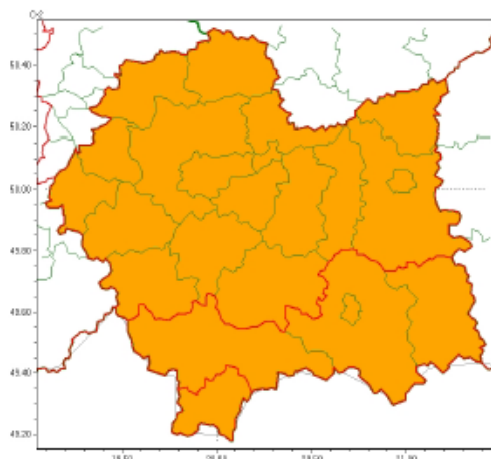

Ostrzeżenie hydrologiczne

UWAGA!

Ostrzeżenie hydrologiczne Nr: 159

Zjawisko: burze z gradem

Stopień: 2

Ważność: od godz. 8:00 dnia 23.06.2023 do godz. 18:00 dnia 23.06.2023

Zasięg ostrzeżeń w województwie

Burze z gradem
2023-06-23 05:20

Upał
2023-06-23 05:20

WOJEWÓDZTWO MAŁOPOLSKIE OSTRZEŻENIA METEOROLOGICZNE ZBIORCZO NR 159 WYKAZ OBOWIĄZUJĄCYCH OSTRZEŻEŃ o godz. 05:20 dnia 23.06.2023

Zjawisko/Stopień zagrożenia	Burze z gradem/2
Obszar (w nawiasie numer ostrzeżenia dla powiatu)	powiaty: bocheński(56), brzeski(57), chrzanowski(51), dąbrowski(61), gorlicki(78), krakowski(54), Kraków(52), limanowski(65), miechowski(51), myślenicki(57), nowosądecki(81), nowotarski(83), Nowy Sącz(63), olkuski(49), oświęcimski(53), proszowicki(54), suski(71), tamowski(61), Tarnów(59), tatrzański(82), wadowicki(60), wielicki(52)
Ważność	od godz. 08:00 dnia 23.06.2023 do godz. 18:00 dnia 23.06.2023
Prawdopodobieństwo	80%
Przebieg	Prognozowane są burze, którym miejscami będą towarzyszyć bardzo silne opady deszczu od 35 mm do 50 mm, oraz porywy wiatru do 90 km/h. Miejscami grad.
SMS	IMGW-PIB OSTRZEGA: BURZE Z GRADEM/2 małopolskie (wszystkie powiaty) od 08:00/23.06 do 18:00/23.06.2023 deszcz 50 mm, grad, porywy 90 km/h. Dotyczy powiatów: wszystkie powiaty.
RSO	Woj. małopolskie (wszystkie powiaty), IMGW-PIB wydał ostrzeżenie drugiego stopnia o burzach z gradem
Uwagi	Brak.
Zjawisko/Stopień zagrożenia	Upał/1 ZMIANA
Obszar (w nawiasie numer ostrzeżenia dla powiatu)	powiaty: gorlicki(75), nowosądecki(78), nowotarski(80), Nowy Sącz(60)
Ważność	od godz. 12:00 dnia 20.06.2023 do godz. 18:00 dnia 23.06.2023