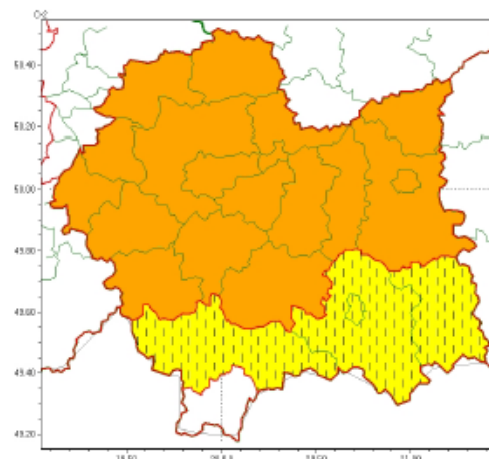

Ostrzeżenie hydrologiczne

UWAGA!

Ostrzeżenie hydrologiczne Nr: 159

Zjawisko: burze z gradem

Stopień: 2

Ważność: od godz. 8:00 dnia 23.06.2023 do godz. 18:00 dnia 23.06.2023

Zasięg ostrzeżeń w województwie

Burze z gradem
2023-06-23 05:20

Upał
2023-06-23 05:20

WOJEWÓDZTWO MAŁOPOLSKIE OSTRZEŻENIA METEOROLOGICZNE ZBIORCZO NR 159 WYKAZ OBOWIĄZUJĄCYCH OSTRZEŻEŃ o godz. 05:20 dnia 23.06.2023

Zjawisko/Stopień zagrożenia	Burze z gradem/2
Obszar (w nawiasie numer ostrzeżenia dla powiatu)	powiaty: bocheński(56), brzeski(57), chrzanowski(51), dąbrowski(61), gorlicki(78), krakowski(54), Kraków(52), limanowski(65), miechowski(51), myślenicki(57), nowosądecki(81), nowotarski(83), Nowy Sącz(63), olkuski(49), oświęcimski(53), proszowicki(54), suski(71), tamowski(61), Tarnów(59), tatrzański(82), wadowicki(60), wielicki(52)
Ważność	od godz. 08:00 dnia 23.06.2023 do godz. 18:00 dnia 23.06.2023
Prawdopodobieństwo	80%
Przebieg	Prognozowane są burze, którym miejscami będą towarzyszyć bardzo silne opady deszczu od 35 mm do 50 mm, oraz porywy wiatru do 90 km/h. Miejscami grad.
SMS	IMGW-PIB OSTRZEGA: BURZE Z GRADEM/2 małopolskie (wszystkie powiaty) od 08:00/23.06 do 18:00/23.06.2023 deszcz 50 mm, grad, porywy 90 km/h. Dotyczy powiatów: wszystkie powiaty.
RSO	Woj. małopolskie (wszystkie powiaty), IMGW-PIB wydał ostrzeżenie drugiego stopnia o burzach z gradem
Uwagi	Brak.
Zjawisko/Stopień zagrożenia	Upał/1 ZMIANA
Obszar (w nawiasie numer ostrzeżenia dla powiatu)	powiaty: gorlicki(75), nowosądecki(78), nowotarski(80), Nowy Sącz(60)
Ważność	od godz. 12:00 dnia 20.06.2023 do godz. 18:00 dnia 23.06.2023