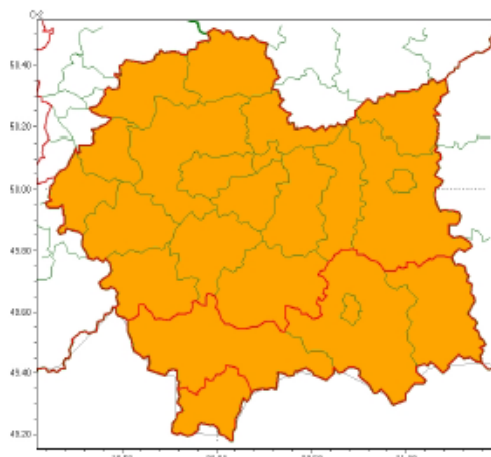

Ostrzeżenie hydrologiczne

UWAGA!

Ostrzeżenie hydrologiczne Nr: 159

Zjawisko: burze z gradem

Stopień: 2

Ważność: od godz. 8:00 dnia 23.06.2023 do godz. 18:00 dnia 23.06.2023

Zasięg ostrzeżeń w województwie

Burze z gradem
2023-06-23 05:20

Upał
2023-06-23 05:20

WOJEWÓDZTWO MAŁOPOLSKIE
OSTRZEŻENIA METEOROLOGICZNE ZBIORCZO NR 159
WYKAZ OBOWIĄZUJĄCYCH OSTRZEŻEŃ
o godz. 05:20 dnia 23.06.2023

Zjawisko/Stopień zagrożenia	Burze z gradem/2
Obszar (w nawiasie numer ostrzeżenia dla powiatu)	powiaty: bocheński(56), brzeski(57), chrzanowski(51), dąbrowski(61), gorlicki(78), krakowski(54), Kraków(52), limanowski(65), miechowski(51), myślenicki(57), nowosądecki(81), nowotarski(83), Nowy Sącz(63), olkuski(49), oświęcimski(53), proszowicki(54), suski(71), tamowski(61), Tarnów(59), tatrzański(82), wadowicki(60), wielicki(52)
Ważność	od godz. 08:00 dnia 23.06.2023 do godz. 18:00 dnia 23.06.2023
Prawdopodobieństwo	80%
Przebieg	Prognozowane są burze, którym miejscami będą towarzyszyć bardzo silne opady deszczu od 35 mm do 50 mm, oraz porywy wiatru do 90 km/h. Miejscami grad.
SMS	IMGW-PIB OSTRZEGA: BURZE Z GRADEM/2 małopolskie (wszystkie powiaty) od 08:00/23.06 do 18:00/23.06.2023 deszcz 50 mm, grad, porywy 90 km/h. Dotyczy powiatów: wszystkie powiaty.
RSO	Woj. małopolskie (wszystkie powiaty), IMGW-PIB wydał ostrzeżenie drugiego stopnia o burzach z gradem
Uwagi	Brak.
Zjawisko/Stopień zagrożenia	Upał/1 ZMIANA
Obszar (w nawiasie numer ostrzeżenia dla powiatu)	powiaty: gorlicki(75), nowosądecki(78), nowotarski(80), Nowy Sącz(60)
Ważność	od godz. 12:00 dnia 20.06.2023 do godz. 18:00 dnia 23.06.2023