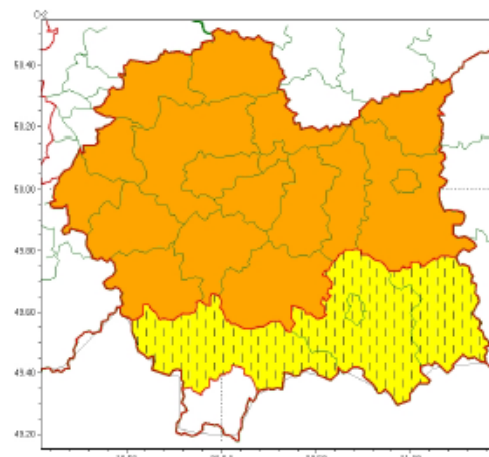

Ostrzeżenie hydrologiczne

UWAGA!

Ostrzeżenie hydrologiczne Nr: 159

Zjawisko: burze z gradem

Stopień: 2

Ważność: od godz. 8:00 dnia 23.06.2023 do godz. 18:00 dnia 23.06.2023

Zasięg ostrzeżeń w województwie

Burze z gradem
2023-06-23 05:20

Upał
2023-06-23 05:20

WOJEWÓDZTWO MAŁOPOLSKIE
OSTRZEŻENIA METEOROLOGICZNE ZBIORCZO NR 159
WYKAZ OBOWIĄZUJĄCYCH OSTRZEŻEŃ
o godz. 05:20 dnia 23.06.2023

Zjawisko/Stopień zagrożenia	Burze z gradem/2
Obszar (w nawiasie numer ostrzeżenia dla powiatu)	powiaty: bocheński(56), brzeski(57), chrzanowski(51), dąbrowski(61), gorlicki(78), krakowski(54), Kraków(52), limanowski(65), miechowski(51), myślenicki(57), nowosądecki(81), nowotarski(83), Nowy Sącz(63), olkuski(49), oświęcimski(53), proszowicki(54), suski(71), tamowski(61), Tarnów(59), tatrzański(82), wadowicki(60), wielicki(52)
Ważność	od godz. 08:00 dnia 23.06.2023 do godz. 18:00 dnia 23.06.2023
Prawdopodobieństwo	80%
Przebieg	Prognozowane są burze, którym miejscami będą towarzyszyć bardzo silne opady deszczu od 35 mm do 50 mm, oraz porywy wiatru do 90 km/h. Miejscami grad.
SMS	IMGW-PIB OSTRZEGA: BURZE Z GRADEM/2 małopolskie (wszystkie powiaty) od 08:00/23.06 do 18:00/23.06.2023 deszcz 50 mm, grad, porywy 90 km/h. Dotyczy powiatów: wszystkie powiaty.
RSO	Woj. małopolskie (wszystkie powiaty), IMGW-PIB wydał ostrzeżenie drugiego stopnia o burzach z gradem
Uwagi	Brak.
Zjawisko/Stopień zagrożenia	Upał/1 ZMIANA
Obszar (w nawiasie numer ostrzeżenia dla powiatu)	powiaty: gorlicki(75), nowosądecki(78), nowotarski(80), Nowy Sącz(60)
Ważność	od godz. 12:00 dnia 20.06.2023 do godz. 18:00 dnia 23.06.2023