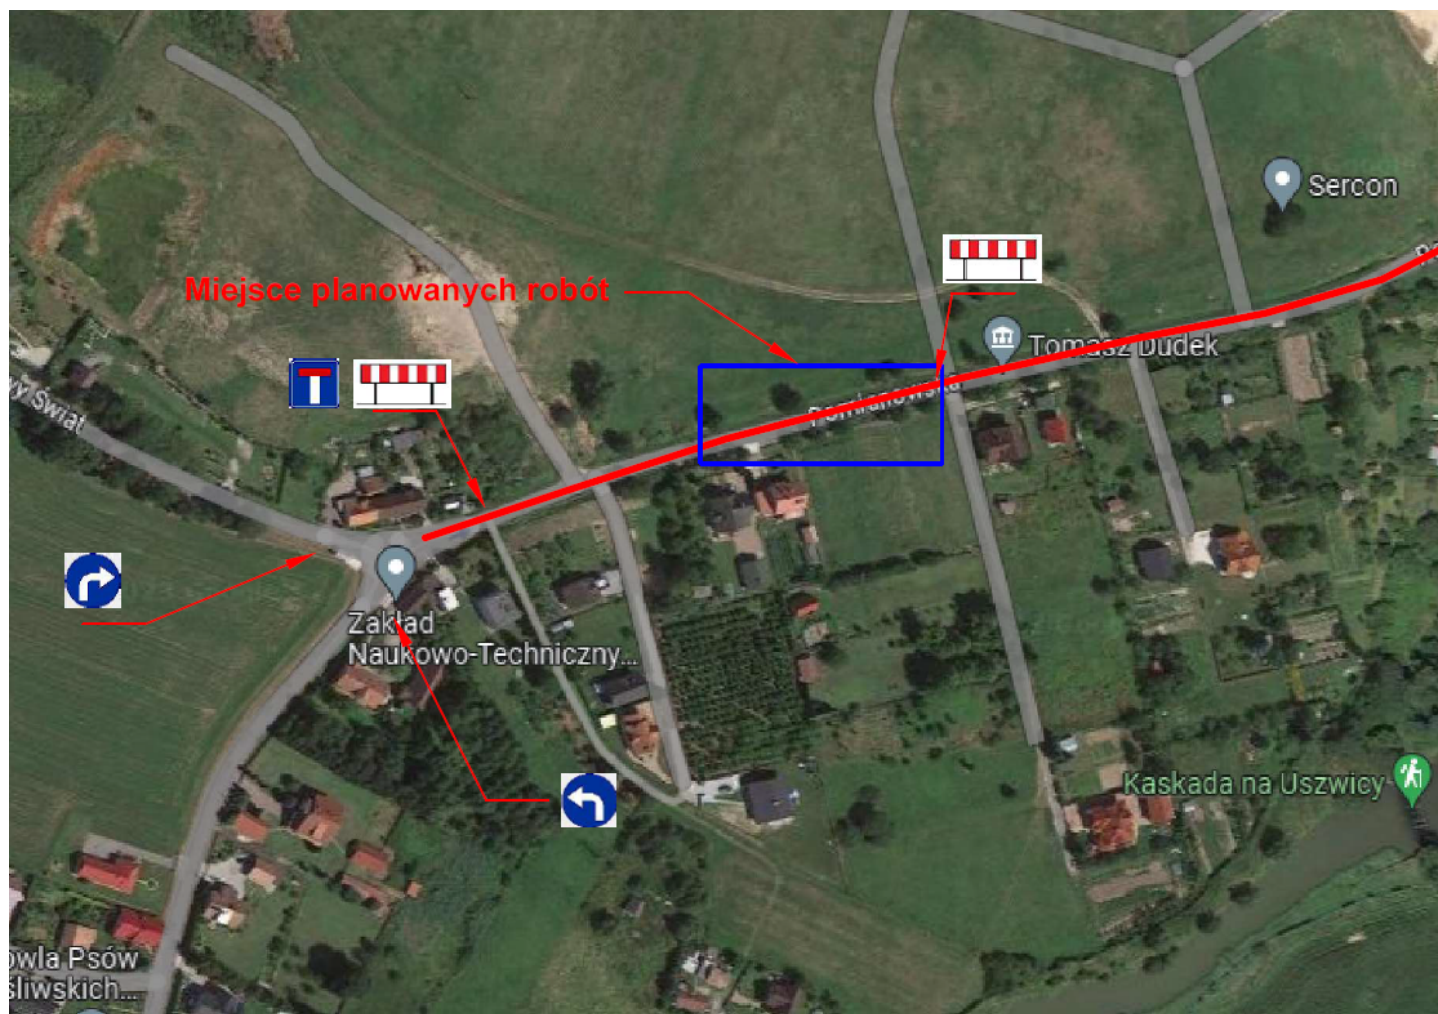

## Czasowe zamknięcie drogi

Z uwagi na konieczność wykonania prac związanych z usunięciem awarii sieci w ciągu ul. Pomianowskiej, na wysokości nowo budowanej drogi krajowej nr 75, zostało zaplanowane jej czasowe zamknięcie w dniu 19.06.2023 w godzinach 8.30 - 18.00. W związku z powyższym zaplanowano objazdy ww. odcinka w sposób następujący:

- Kierując się od Istniejącej DK75 ( stacja Orlen ) - możliwość dojazdu wyłącznie do miejsca robót tylko dla mieszkańców czy do zakładów pracy. Pozostali użytkownicy drogi będą kierowani w ul. Robotniczą na objazd
- Kierując się od Poręby Spytkowskiej ul. Sądecką, możliwość przejazdu do ronda przy ul. Pomianowskiej. Dojazd do Brzeska możliwy wyłącznie ul. Nowy Świat
- Kierując się od Jasienia ul. Nowy Świat, możliwość jazdy wyłącznie ul. Sądecką

**Zwracamy się do wszystkich użytkowników drogi oraz mieszkańców o wyrozumiałość w celu sprawnego wykonania zadania i możliwie najszybszego ponownego otwarcia odcinka.**

[Mapka.pdf](#)

---

Źródło: <https://www.brzesko.pl/aktualnosc/86747,czasowe-zamkniecie-drogi>