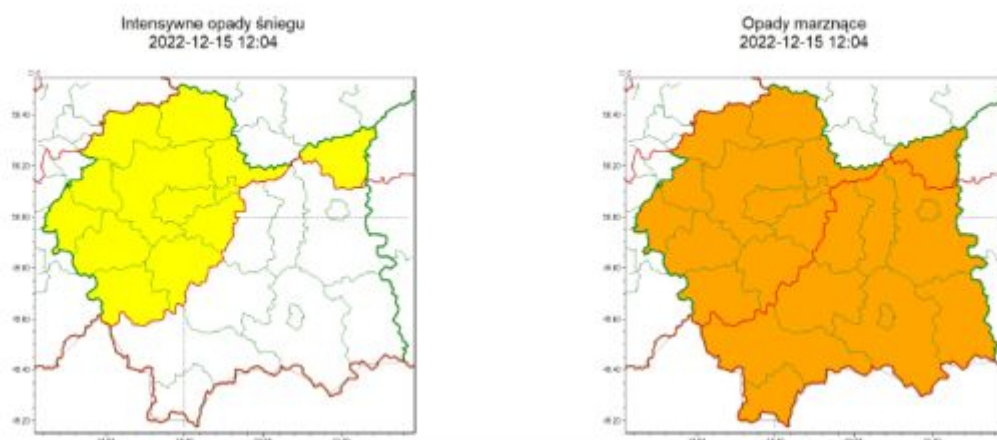

# WYDZIAŁ BEZPIECZEŃSTWA I ZARZĄDZANIA KRYZYSOWEGO WOJEWÓDZKIE CENTRUM ZARZĄDZANIA KRYZYSOWEGO zawiadamia

**WOJEWÓDZTWO MAŁOPOLSKIE**  
**OSTRZEŻENIA METEOROLOGICZNE ZBIORCZO NR 269**  
**WYKAZ OBOWIĄZUJĄCYCH OSTRZEŻEŃ**  
**o godz. 12:04 dnia 15.12.2022**

Zjawisko/Stopień zagrożenia	Opady marznące/2
Obszar (w nawiasie numer ostrzeżenia dla powiatu)	powiaty: bocheński(107), brzeski(106), chrzanowski(101), dąbrowski(104), gorlicki(143), krakowski(104), Kraków(104), limanowski(131), miechowski(108), myślenicki(118), nowosądecki(149), nowotarski(150), Nowy Sącz(127), olkuski(106), oświęcimski(103), proszowicki(109), suski(143), tarnowski(105), Tarnów(105), tatrzański(147), wadowicki(116), wielicki(106)
Ważność	od godz. 21:00 dnia 15.12.2022 do godz. 20:00 dnia 16.12.2022