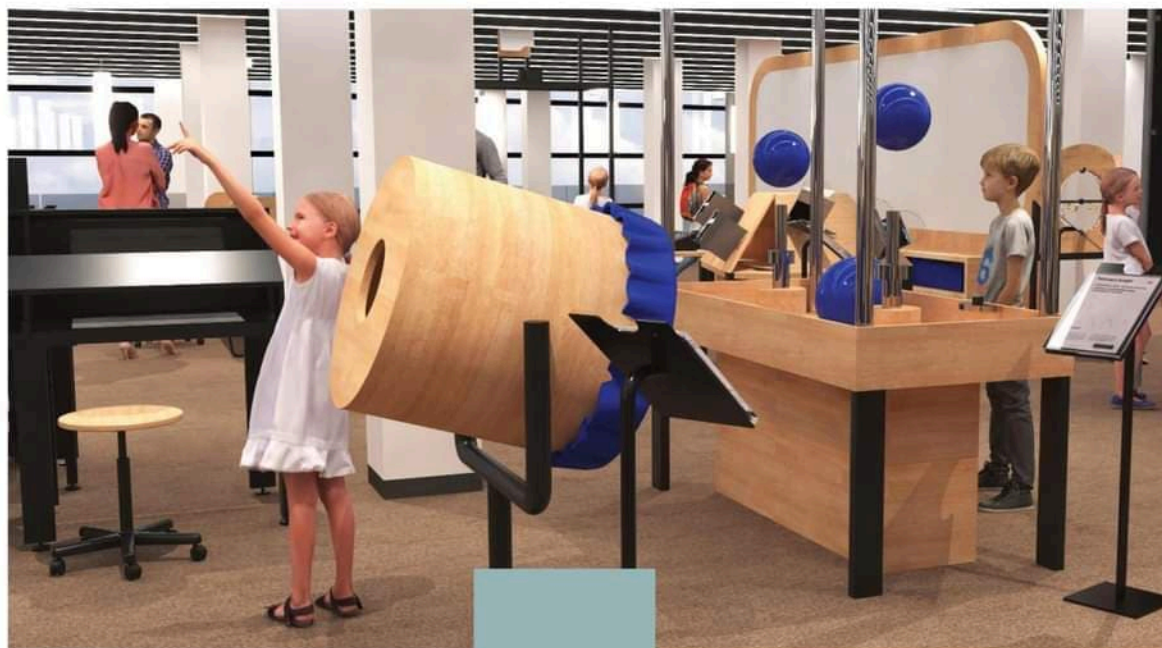

SOWA STREFA ODKRYWANIA WYOBRAŹNI AKTYWNOŚCI

Inicjatywa „SOWA - Strefa Odkrywania, Wyobraźni i Aktywności” finansowana jest w ramach dotacji Ministra Edukacji i Nauki, na podstawie umowy Nr 1/CNK-SOWA/2021 z dnia 2 marca 2021 r. w sprawie uruchomienia przez Centrum Nauki Kopernik 32 lokalnych Stref Odkrywania, Wyobraźni i Aktywności (SOWA) w latach 2021-2025.

FINANSUJE

Minister
Edukacji i Nauki

WSPIERA

**CENTRUM
NAUKI
KOPERNIK**