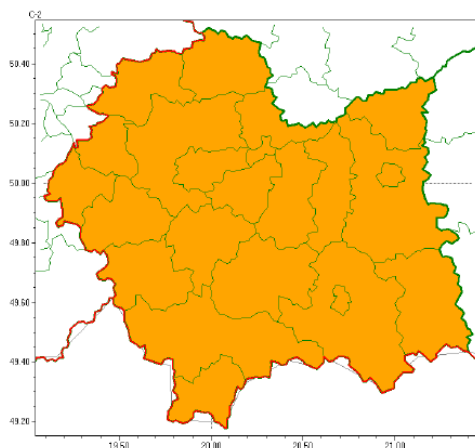

## **Uwaga, ostrzeżenie meteorologiczne**

**UWAGA!**

### WOJEWÓDZTWO MAŁOPOLSKIE OSTRZEŻENIA METEOROLOGICZNE ZBIORCZO NR 52 WYKAZ OBOWIĄZUJĄCYCH OSTRZEŻEŃ o godz. 12:08 dnia 18.02.2022

Zjawisko/Stopień zagrożenia	Silny wiatr/2
Obszar (w nawiasie numer ostrzeżenia dla powiatu)	powiaty: bocheński(20), brzeski(20), chrzanowski(18), dąbrowski(20), gorlicki(36), krakowski(19), Kraków(19), limanowski(31), miechowski(20), myślenicki(28), nowosądecki(39), nowotarski(37), Nowy Sącz(29), olkuski(20), oświęcimski(21), proszowicki(20), suski(36), tarnowski(20), Tarnów(20), tatrzański(37), wadowicki(28), wielicki(20)
Ważność	od godz. 00:00 dnia 19.02.2022 do godz. 18:00 dnia 19.02.2022
Prawdopodobieństwo	85%
Przebieg	Prognozuje się wystąpienie silnego wiatru o średniej prędkości od 40 km/h do 50 km/h, w porywach do 100 km/h, z zachodu i południowego zachodu.
SMS	IMGW-PIB OSTRZEGA: WIATR/2 małopolskie (wszystkie powiaty) od 00:00/19.02 do 18:00/19.02.2022 prędkość do 50 km/h, porywy do 100 km/h, W, SW. Dotyczy powiatów: wszystkie powiaty.
RSO	Woj. małopolskie (wszystkie powiaty), IMGW-PIB wydał ostrzeżenie drugiego stopnia o silnym wietrze
Uwagi	W związku z dynamiczną sytuacją meteorologiczną ostrzeżenie może być aktualizowane.
Dyżurny synoptyk IMGW-PIB	Adam Michniewski