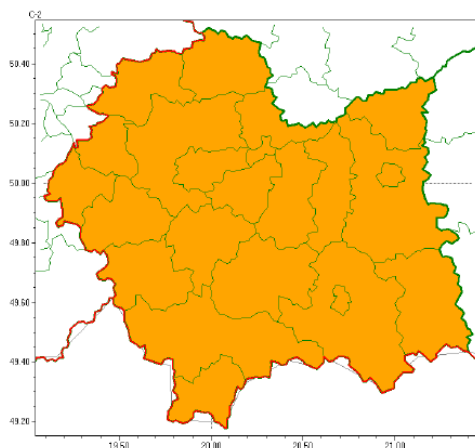

## **Uwaga, ostrzeżenie meteorologiczne**

**UWAGA!**

### WOJEWÓDZTWO MAŁOPOLSKIE OSTRZEŻENIA METEOROLOGICZNE ZBIORCZO NR 52 WYKAZ OBOWIĄZUJĄCYCH OSTRZEŻEŃ o godz. 12:08 dnia 18.02.2022

Zjawisko/Stopień zagrożenia	Silny wiatr/2
Obszar (w nawiasie numer ostrzeżenia dla powiatu)	powiaty: bocheński(20), brzeski(20), chrzanowski(18), dąbrowski(20), gorlicki(36), krakowski(19), Kraków(19), limanowski(31), miechowski(20), myślenicki(28), nowosądecki(39), nowotarski(37), Nowy Sącz(29), olkuski(20), oświęcimski(21), proszowicki(20), suski(36), tarnowski(20), Tarnów(20), tatrzański(37), wadowicki(28), wielicki(20)
Ważność	od godz. 00:00 dnia 19.02.2022 do godz. 18:00 dnia 19.02.2022
Prawdopodobieństwo	85%
Przebieg	Prognozuję się wystąpienie silnego wiatru o średniej prędkości od 40 km/h do 50 km/h, w porywach do 100 km/h, z zachodu i południowego zachodu.
SMS	IMGW-PIB OSTRZEGA: WIATR/2 małopolskie (wszystkie powiaty) od 00:00/19.02 do 18:00/19.02.2022 prędkość do 50 km/h, porywy do 100 km/h, W, SW. Dotyczy powiatów: wszystkie powiaty.
RSO	Woj. małopolskie (wszystkie powiaty), IMGW-PIB wydał ostrzeżenie drugiego stopnia o silnym wietrze
Uwagi	W związku z dynamiczną sytuacją meteorologiczną ostrzeżenie może być aktualizowane.
Dyżurny synoptyk IMGW-PIB	Adam Michniewski