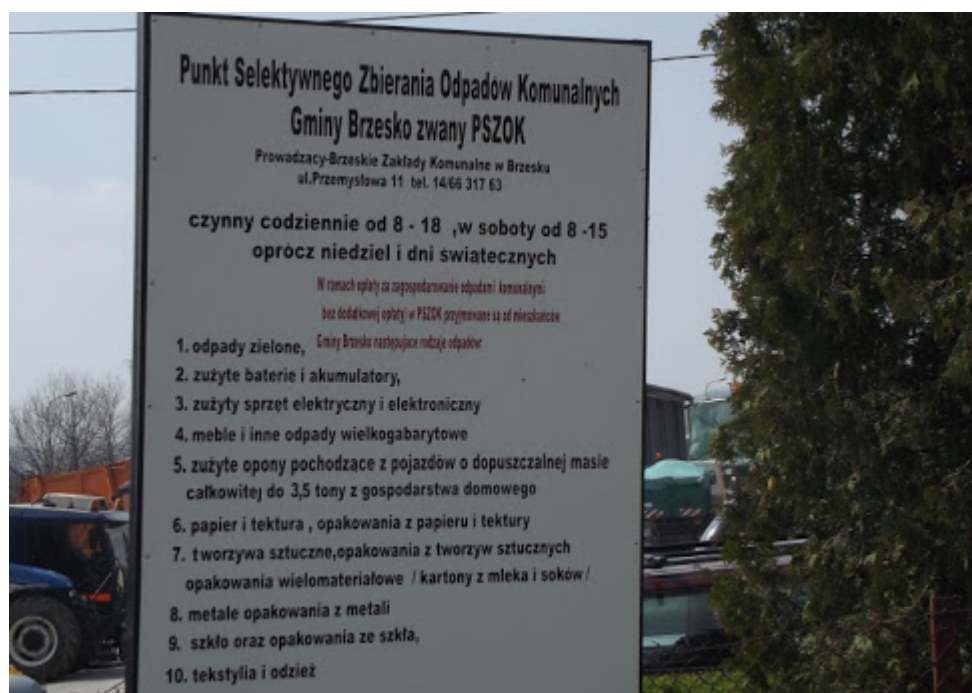

Informacja dla mieszkańców dotycząca PSZOK

W związku z dalszym rozprzestrzenianiem się koronawirusa SARS-CoV-2 oraz wzrostem zachorowań na wywoływaną nim chorobę COVID-19, w trosce o bezpieczeństwo Państwa i Państwa rodzin, działając zgodnie z zaleceniami Rządu oraz Wojewody Małopolskiego, Brzeskie Zakłady Komunalne Spółka z o.o. w Brzesku, informuje, iż **Punkt Selektywnej Zbiórki Odpadów Komunalnych (PSZOK)** zlokalizowany przy ul. Przemysłowej 11 w Brzesku pozostaje **zamknięty do odwołania**.