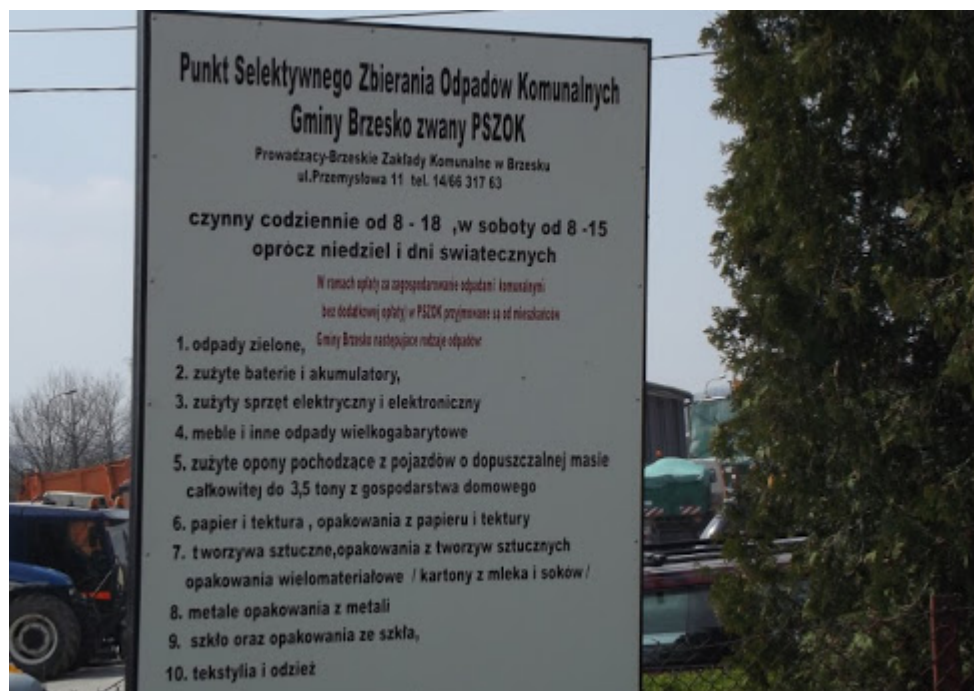

## Informacja dla mieszkańców dotycząca PSZOK

W związku z dalszym rozprzestrzenianiem się koronawirusa SARS-CoV-2 oraz wzrostem zachorowań na wywoływaną nim chorobę COVID-19, w trosce o bezpieczeństwo Państwa i Państwa rodzin, działając zgodnie z zaleceniami Rządu oraz Wojewody Małopolskiego, Brzeskie Zakłady Komunalne Spółka z o.o. w Brzesku, informuje, iż **Punkt Selektywnej Zbiórki Odpadów Komunalnych (PSZOK)** zlokalizowany przy ul. Przemysłowej 11 w Brzesku pozostaje **zamknięty do odwołania**.