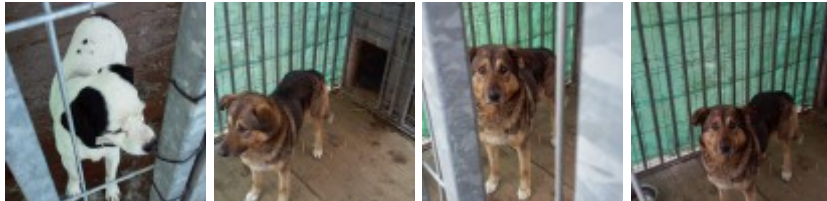

Źródło: <https://www.brzesko.pl/aktualnosc/29091,znalezione-psy>

Data wydruku: 2026-05-04 01:03:50