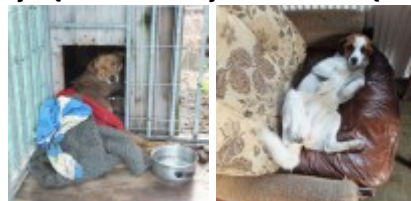

## Znalezione psy

W dniu 2.12.2015 r. przewieziono potrąconego dużego brązowo-rudego psa z okolic osiedla Browarna, droga krajowa na Nowy Sącz. Pies jest leczony, gdyż doznał obrażeń w wyniku potrącenia przez pojazd. Jego stan ulega poprawie. W dniu 3.12.2015 r. znaleziono psa - sukę w wielu ok. 1 roku, z okolic ronda w Mokrzych. Pies jest wesoły, przyjazny, młody. Ponadto Urząd Miejski w Brzesku informuje, że na terenie schroniska w Nowym Targu przybywa obecnie 22 psów wychwytyanych z terenu Gminy Brzesko, które można adoptować. Psy są wykastrowane i wysterylizowane w znacznej większości, oraz regularnie szczepione. Więcej informacji na temat psów, tj. zdjęcia oraz charakterystykę, można uzyskać w Urzędzie