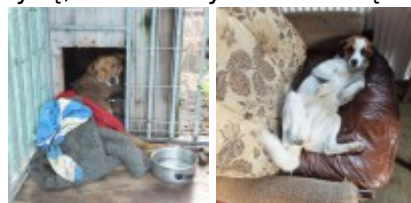

## Znalezione psy

W dniu 2.12.2015 r. przewieziono potrąconego dużego brązowo-rudego psa z okolic osiedla Browarna, droga krajowa na Nowy Sącz. Pies jest leczony, gdyż doznał obrażeń w wyniku potrącenia przez pojazd. Jego stan ulega poprawie. W dniu 3.12.2015 r. znaleziono psa - sukę w wielu ok. 1 roku, z okolic ronda w Mokrzychach. Pies jest wesoły, przyjazny, młody. Ponadto Urząd Miejski w Brzesku informuje, że na terenie schroniska w Nowym Targu przybywa obecnie 22 psów wychwytyanych z terenu Gminy Brzesko, które można adoptować. Psy są wykastrowane i wysterylizowane w znacznej większości, oraz regularnie szczepione. Więcej informacji na temat psów, tj. zdjęcia oraz charakterystykę, można uzyskać w Urzędzie