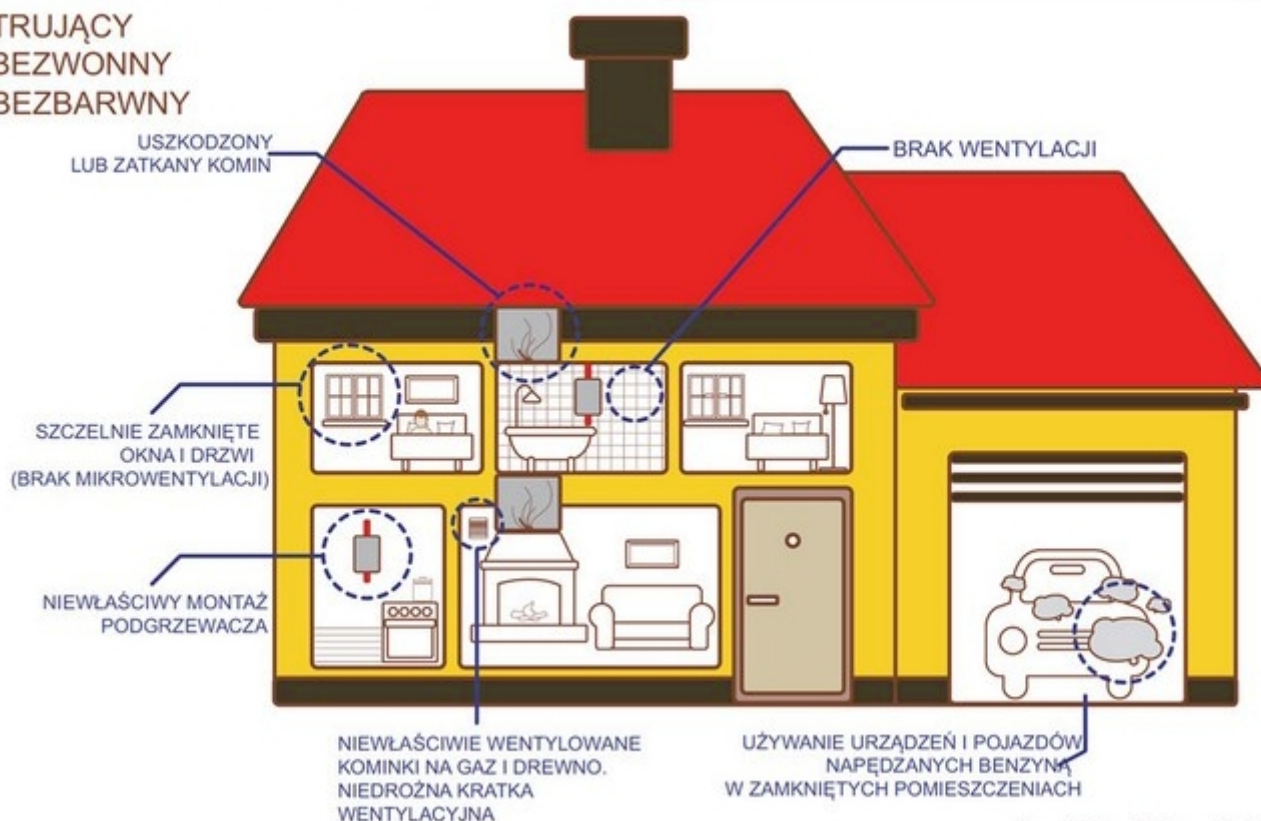

UWAGA!

NIE DLA CZADU!

- TRUJĄCY
- BEZWONNY
- BEZBARWNY

MIEJSCE POWSTAWANIA TLENKU WĘGLA

Komenda Główna Państwowej Straży Pożarnej
Wydział Informacji i Promocji, Warszawa 2012

Urząd Miejski w Brzesku ostrzega przed zagrożeniem jakie niesie tlenek węgla potocznie zwany czadem. Gaz ten powstaje w wyniku niepełnego spalania np. węgla, drzewa itp. W związku z sezonem grzewczym przypominamy mieszkańcom o zagrożeniach wynikających z ogrzewania mieszkań i zapoznanie się z